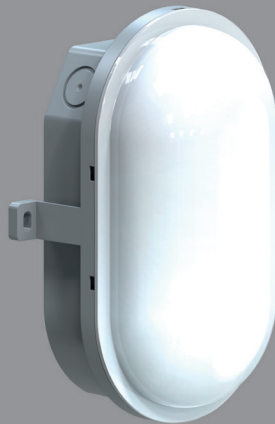

ZELLA NEO Ovalleuchte

Universalleuchte für den Wohn- und Gewerbebau

Zwei Lichtfarben lieferbar

Warmweiß

3000K
MT69065

Neutralweiß

4000K
MT69066

Lumen Select
ersetzt 40W/60W
Standard-Leuchten

Servicefähig
LED-Modul
wechselbar

Schutzklasse und Daten der Leuchte

Profi-Qualität
mit Quick-Installation

Robuste LED-Ovalleuchte für innen und außen

- Erhältlich in warmweißer oder neutralweißer Lichtfarbe.
- Gleichmäßige, blendungsarme Lichtverteilung.
- Inklusive wechselbarem, servicefreundlichem LED-Modul.
- Hoher Spritzwasser- und Schlagschutz (IP54/IK08).
- Kompakte Bauform, 50% flacher als Standard-Ovalleuchte.
- Variable Montage durch 6 Kabeleinlässe (Durchgangsverdrahtung).

ZELLA NEO Ovalleuchte

Universalleuchte mit Lumen-Select in zwei Lichtfarben

Einsatzbereiche

- Für alle IP54-Anwendungen (z.B. Keller, Treppenhaus, Parkhaus, Garage, Dachboden, Werkstatt, Garten, Carport, Terrasse).
- Kompakte Bauform, 50% flacher als Standard-Ovalleuchte.
- UV-beständiger, schlagfester Kunststoff (IK08).

Leuchte mit wechselbarer Lichtquelle

- Schlagfestes, graues Gehäuse (PC) mit weißer Leuchtenabdeckung (PC).
- Gleichmäßige, blendungsarme Lichtverteilung 120°.
- Inklusive wechselbarem, servicefreundlichem LED-Modul.
- 6-polige Kabelklemme, für Durchgangverkabelung geeignet.
- Variable Montage durch 6 Kabeleinlässe (hinten, sowie oben/unten, links/rechts).
- 3 gummierte Kabeldurchführungen (1x vorinstalliert, 2x als Zubehör).
- 2 externe Halterungen zur Schraubmontage - vorhandene Bohrlöcher können in der Regel weiterverwendet werden. Weitere interne, optionale Montagepunkte.