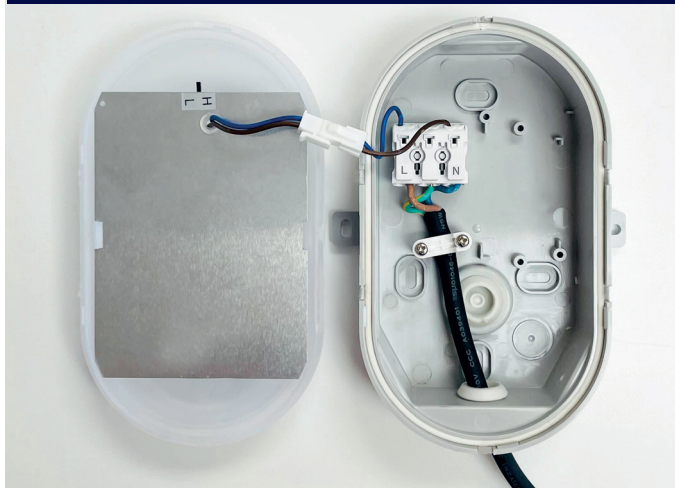

MONTAGE VORTEIL ZELLA NEO

ZELLA NEO montagefreundlich (zwei Arbeitsschritte):
Montieren → anschließen.