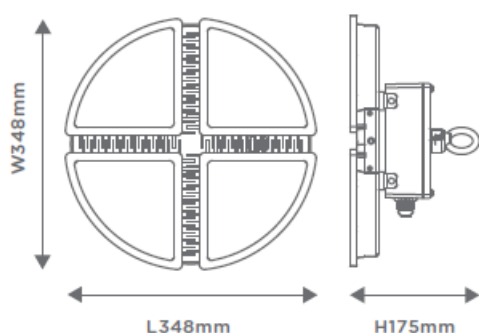

Abmessungsskizze