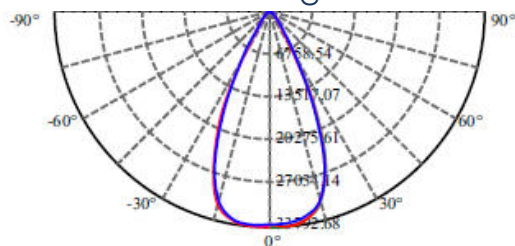

gemäß EU-Verordnung Nr. 874/2012

Lichtstärkeverteilung