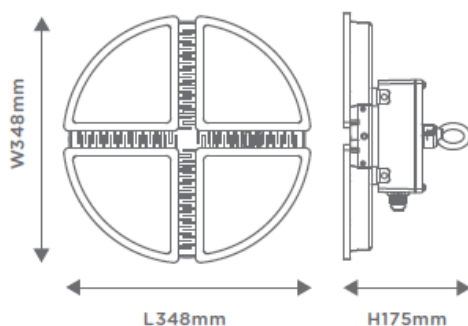

Produktabmessungen

Höhe	175 mm
Durchmesser	348 mm
Gewicht	3320 g

Elektrische Kenndaten

Spannung	220-240 V
Netzfrequenz	50-60 Hz
Leistungsaufnahme	90,0 W
Bemessungsleistungsaufnahme.....	90,0 W
Elektrischer Leistungsfaktor.....	> 0,9
UGR	< 19
Flickerfrei bis	< 3%
Dimmbar?	Nein
Indikation Lampentyp	integrierte LED
Lichtausbeute	122 lm/W

Produktabmessungen

Höhe	175 mm
Durchmesser	348 mm
Gewicht	3170 g

Elektrische Kenndaten

Spannung	220-240 V
Netzfrequenz	50-60 Hz
Leistungsaufnahme	90,0 W
Bemessungsleistungsaufnahme.....	90,0 W
Elektrischer Leistungsfaktor.....	> 0,9
UGR	< 22
Flickerfrei bis	< 3%
Dimmbar?	Nein
Indikation Lampentyp	integrierte LED
Lichtausbeute	122 lm/W

Stand: 08. Mai 2020, 12:00

www.megaman.de

© März 2014
IDV Import- und Direkt-Vertriebsges.mBH
Alle Rechte vorbehalten.

Seite | 1 von 2

gemäß EU-Verordnung Nr. 874/2012

Lichtstärkeverteilung

Abmessungsskizze