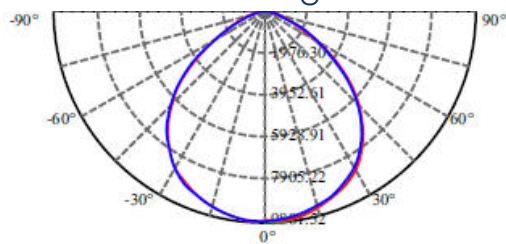

Stand: 08. Mai 2020, 12:00

www.megaman.de

© März 2014
IDV Import- und Direkt-Vertriebsges.mBH
Alle Rechte vorbehalten.

Seite | 1 von 2

gemäß EU-Verordnung Nr. 874/2012

Lichtstärkeverteilung

Abmessungsskizze