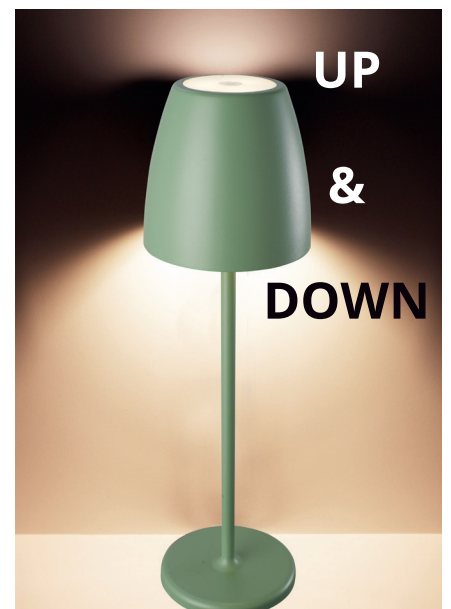

Akku-Tischleuchte

Langlebiges Metallgehäuse mit hochwertiger Farbbeschichtung.

Wasserfest IP54 - geeignet für innen und außen. Der stabile und elegante Fuß sorgt für Standfestigkeit.

Durchscheinender Diffusor für sanfte Lichtverteilung.

Geschützte
Micro-USB Ladebuchse

1 x Touch AN und AUS

2 x Touch Dimmen
von 100% - 5%

TAVOLA sorgt für schöne Lichteffekte, denn die Leuchte gibt ihr Licht nach unten und nach oben ab. Zum Einschalten tippt man einmal mit dem Finger auf die Oberseite der Leuchte. Zum Dimmen verbleibt der Finger so lange auf der Schaltfläche, bis die gewünschte Helligkeit erreicht ist (100 bis 5 Prozent).

DIMMBAR

MEGATRON®