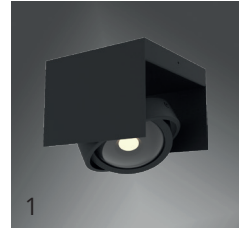

LED wechselbar – CARDANO

- Deckenleuchten mit kardanisch gelagerten LED-Strahlern.
- Variabel ausrichtbare Lichtquellen.
- Tiefgezogene Gehäusesseiten vermeiden Streulicht.
- Offenen Stirnseiten erlauben das Einstellen flacher Abstrahlwinkel.
- Pro Lichtpunkt 7W / 500 Lumen dimmbar.
- Wechselbare Lichtquelle BRIGHTEYE LED GX53.
- Lange Lebensdauer von 50.000 Stunden (L70B50).
- Anschlussklemme im Gehäuse.
- AC 220-240V.

reddot winner 2023
lighting design

Art.-Nr.	Farbe	Watt (W)	Lumen	Lebensdauer (h)	Lichtfarbe K (CRI)	L x B x H (mm)	Inklusive Leuchtmittel	Abb.
MT67030	Mattschwarz	7	500	50.000 L70B50	2700 (Ra93)	150 x 150 x 110/140	MT67081	1
MT67031	Mattschwarz	2 x 7	1000	50.000 L70B50	2700 (Ra93)	300 x 150 x 110/140	MT67081	2
MT67032	Mattschwarz	3 x 7	1500	50.000 L70B50	2700 (Ra93)	500 x 150 x 110/140	MT67081	3
MT67033	Mattweiß	7	500	50.000 L70B50	2700 (Ra93)	150 x 150 x 110/140	MT67082	4
MT67034	Mattweiß	2 x 7	1000	50.000 L70B50	2700 (Ra93)	300 x 150 x 110/140	MT67082	5
MT67035	Mattweiß	3 x 7	1500	50.000 L70B50	2700 (Ra93)	500 x 150 x 110/140	MT67082	6

CARDANO

Kardanisch ausrichtbares, blendarmes Licht und moderne, kubische Leuchtgehäuse charakterisieren die CARDANO Aufbauleuchten aus der Ambiente-Serie. Sie eignen sich besonders gut für Büros, Restaurants, Hotels und andere Objektenwendungen. Auch für Shops und die Schaufensterbeleuchtung geeignet. Die wechselbaren GX53 BRIGHTEYE LEDs sind frei beweglich in zwei Achsen aufgehängt. Die Lichtquellen können beliebig bewegt und ausgerichtet werden. Jede Lichtquelle leistet 500 Lumen und hat eine 90° Abstrahlcharakteristik.