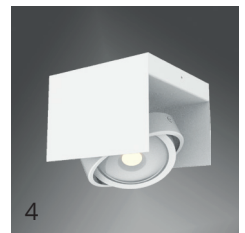

LED wechselbar – CARDANO

- Deckenleuchten mit kardanisch gelagerten LED-Strahlern.
- Variabel ausrichtbare Lichtquellen.
- Tiefgezogene Gehäusesseiten vermeiden Streulicht.
- Offenen Stirnseiten erlauben das Einstellen flacher Abstrahlwinkel.
- Pro Lichtpunkt 7W / 500 Lumen dimmbar.
- Wechselbare Lichtquelle BRIGHTEYE LED GX53.
- Lange Lebensdauer von 50.000 Stunden (L70B50).
- Anschlussklemme im Gehäuse.
- AC 220-240V.

reddot winner 2023
lighting design

Art.-Nr.	Farbe	Watt (W)	Lumen	Lebensdauer (h)	Lichtfarbe K (CRI)	L x B x H (mm)	Inklusive Leuchtmittel	Abb.
MT67030	Mattschwarz	7	500	50.000 L70B50	2700 (Ra93)	150 x 150 x 110/140	MT67081	1
MT67031	Mattschwarz	2 x 7	1000	50.000 L70B50	2700 (Ra93)	300 x 150 x 110/140	MT67081	2
MT67032	Mattschwarz	3 x 7	1500	50.000 L70B50	2700 (Ra93)	500 x 150 x 110/140	MT67081	3
MT67033	Mattweiß	7	500	50.000 L70B50	2700 (Ra93)	150 x 150 x 110/140	MT67082	4
MT67034	Mattweiß	2 x 7	1000	50.000 L70B50	2700 (Ra93)	300 x 150 x 110/140	MT67082	5
MT67035	Mattweiß	3 x 7	1500	50.000 L70B50	2700 (Ra93)	500 x 150 x 110/140	MT67082	6

CARDANO

Kardanisch ausrichtbares, blendarmes Licht und moderne, kubische Leuchtgehäuse charakterisieren die CARDANO Aufbauleuchten aus der Ambiente-Serie. Sie eignen sich besonders gut für Büros, Restaurants, Hotels und andere Objektenwendungen. Auch für Shops und die Schaufensterbeleuchtung geeignet. Die wechselbaren GX53 BRIGHTEYE LEDs sind frei beweglich in zwei Achsen aufgehängt. Die Lichtquellen können beliebig bewegt und ausgerichtet werden. Jede Lichtquelle leistet 500 Lumen und hat eine 90° Abstrahlcharakteristik.