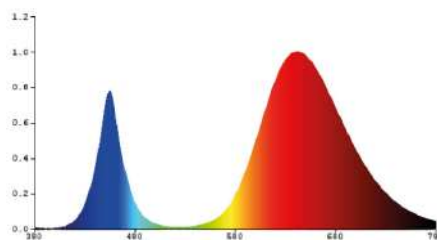

LED-PFLANZENLAMPEN

LED-Spezialleuchtmittel

Spezielles Lichtspektrum mit hohem Blau- und Rotanteil zur optimalen Unterstützung des Pflanzenwachstums.

- Speziallampen mit photobiologisch wirkendem Licht.
- Fördert das Pflanzenwachstum und das Blühen.
- Ideal zum Home-Growing, für Blumengeschäfte oder Gärtnereien.
- Speziallampen, nicht zur Raumbelichtung im Haushalt bestimmt.
- AC 220-240V.

*Wassergeschützt bei Verwendung in Leuchten der Schutzart IP55 oder höher.

Art.-Nr.	W	Photonen Flux	Stunden	Dimmbar	Socket		Lichtfarbe K	Ø / H (mm)	
LED-CLASSIC									
LM85320	4	8µmol/s	15.000	-	E27	320°	Spezial	60/104	1
LED-R63									
LM85321	4	8µmol/s	15.000	-	E27	60°	Spezial	63/104	2
LED-PAR38									
LM85322	12	25µmol/s	25.000	-	E27	50°	Spezial	122/138	3