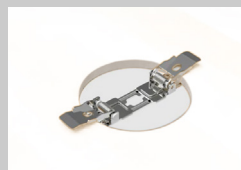

### DECORING STAHL GEBÜRSTET

MT76000	Für MT76110	Ø141 x 16	3
MT76001	Für MT76111	Ø166 x 16	-
MT76002	Für MT76112	Ø219 x 16	-
MT76003	Für MT76113	Ø294 x 16	-

### DECORING SCHWARZ

MT76008	Für MT76110	Ø141 x 16	4
MT76009	Für MT76111	Ø166 x 16	-
MT76010	Für MT76112	Ø219 x 16	-
MT76011	Für MT76113	Ø294 x 16	-

### DEKOABDECKUNG STAHL GEBÜRSTET

MT76004	für MT76114	141 x 141 x 16	5
MT76005	Für MT76115	166 x 166 x 16	-
MT76006	Für MT76116	219 x 219 x 16	-
MT76007	Für MT76117	294 x 294 x 16	-

## Die Universallösung für den Ersatz alter Leuchten

Durch die verschiebbaren Halteklammern, kann die Einbauleuchte in große oder kleine Ausschnitte montiert werden.

**Vario-Montagebügel**  
Verschiebbare Klammern (weit)