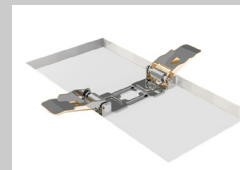

### DECORING STAHL GEBÜRSTET

MT76000	Für MT76110	Ø141 x 16	3
MT76001	Für MT76111	Ø166 x 16	-
MT76002	Für MT76112	Ø219 x 16	-
MT76003	Für MT76113	Ø294 x 16	-

### DECORING SCHWARZ

MT76008	Für MT76110	Ø141 x 16	4
MT76009	Für MT76111	Ø166 x 16	-
MT76010	Für MT76112	Ø219 x 16	-
MT76011	Für MT76113	Ø294 x 16	-

### DEKOABDECKUNG STAHL GEBÜRSTET

MT76004	für MT76114	141 x 141 x 16	5
MT76005	Für MT76115	166 x 166 x 16	-
MT76006	Für MT76116	219 x 219 x 16	-
MT76007	Für MT76117	294 x 294 x 16	-

## Die Universallösung für den Ersatz alter Leuchten

Durch die verschiebbaren Halteklammern, kann die Einbauleuchte in große oder kleine Ausschnitte montiert werden.

**Vario-Montagebügel**  
Verschiebbare Klammern (weit)