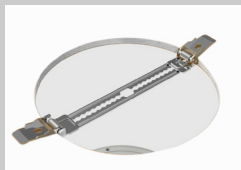

### DECORING STAHL GEBÜRSTET

MT76000	Für MT76110	Ø141 x 16	3
MT76001	Für MT76111	Ø166 x 16	-
MT76002	Für MT76112	Ø219 x 16	-
MT76003	Für MT76113	Ø294 x 16	-

### DECORING SCHWARZ

MT76008	Für MT76110	Ø141 x 16	4
MT76009	Für MT76111	Ø166 x 16	-
MT76010	Für MT76112	Ø219 x 16	-
MT76011	Für MT76113	Ø294 x 16	-

### DEKOABDECKUNG STAHL GEBÜRSTET

MT76004	für MT76114	141 x 141 x 16	5
MT76005	Für MT76115	166 x 166 x 16	-
MT76006	Für MT76116	219 x 219 x 16	-
MT76007	Für MT76117	294 x 294 x 16	-

## Die Universallösung für den Ersatz alter Leuchten

Durch die verschiebbaren Halteklammern, kann die Einbauleuchte in große oder kleine Ausschnitte montiert werden.

**Vario-Montagebügel**  
Verschiebbare Klammern (weit)