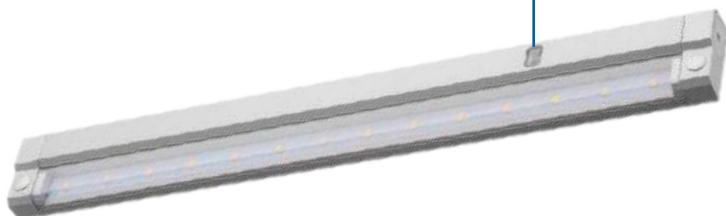

## LED integriert, Unterbauleuchte - UNTA

IP20

1

- Möbel-Unterbauleuchte mit integrierten LEDs.
- PIR-Sensor für berührungsloses Schalten (Aktivierung EIN nur über Gestensteuerung).
- Extra Hauptschalter an der Rückseite.
- Bis zu 10 Leuchten kombinierbar.
- Inkl. 180 cm Anschlusskabel und 30 cm Verbindungskabel.
- AC 220-240V.

| Art.-Nr. | Farbe  | W | lm  | ⌚<br>Stunden | A    | Lichtfarbe<br>K | Gewicht<br>(g) | Länge x Breite x<br>Höhe (mm) | 📷      |
|----------|--------|---|-----|--------------|------|-----------------|----------------|-------------------------------|--------|
| MT70130  | Weiß   | 5 | 380 | 15.000       | 110° | 3000 (Ra80)     | 340            | 385 x 45 x 17                 | 1      |
| MT70131  | Silber | 5 | 380 | 15.000       | 110° | 3000 (Ra80)     | 340            | 385 x 45 x 17                 | o.Abb. |

## LED integriert, Unterbauleuchte – UNTA SLIM

1

2

Berührungsloses  
Schalten & Dimmen  
mit Memory-Funktion

- Möbel-Unterbauleuchte mit integrierten LEDs.
- Superflach nur 7 mm Aufbauhöhe.
- Separater PIR-Sensor, mit 20cm Kabel, für berührungsloses Schalten und Dimmen (Aktivierung EIN nur über Gestensteuerung).
- Inkl. 180 cm Anschlusskabel und 220-240V Netzteil DC-24V.

## LED integriert, Unterbauleuchte – UNTA ACRYL

Sehr lichtstark  
1000 Lumen

1

- Möbel-Unterbauleuchte aus transparentem Kunststoff mit integrierten warmweißen LEDs.
- Sehr gute asymmetrische Ausleuchtung von Arbeitsflächen.
- Hauptschalter an der Seite.
- Nur als Einzelleuchte einsetzbar.
- Material: ABS/Polycarbonat.
- Inkl. 180 cm Anschlusskabel mit Eurostecker AC 230V und Montagematerial.