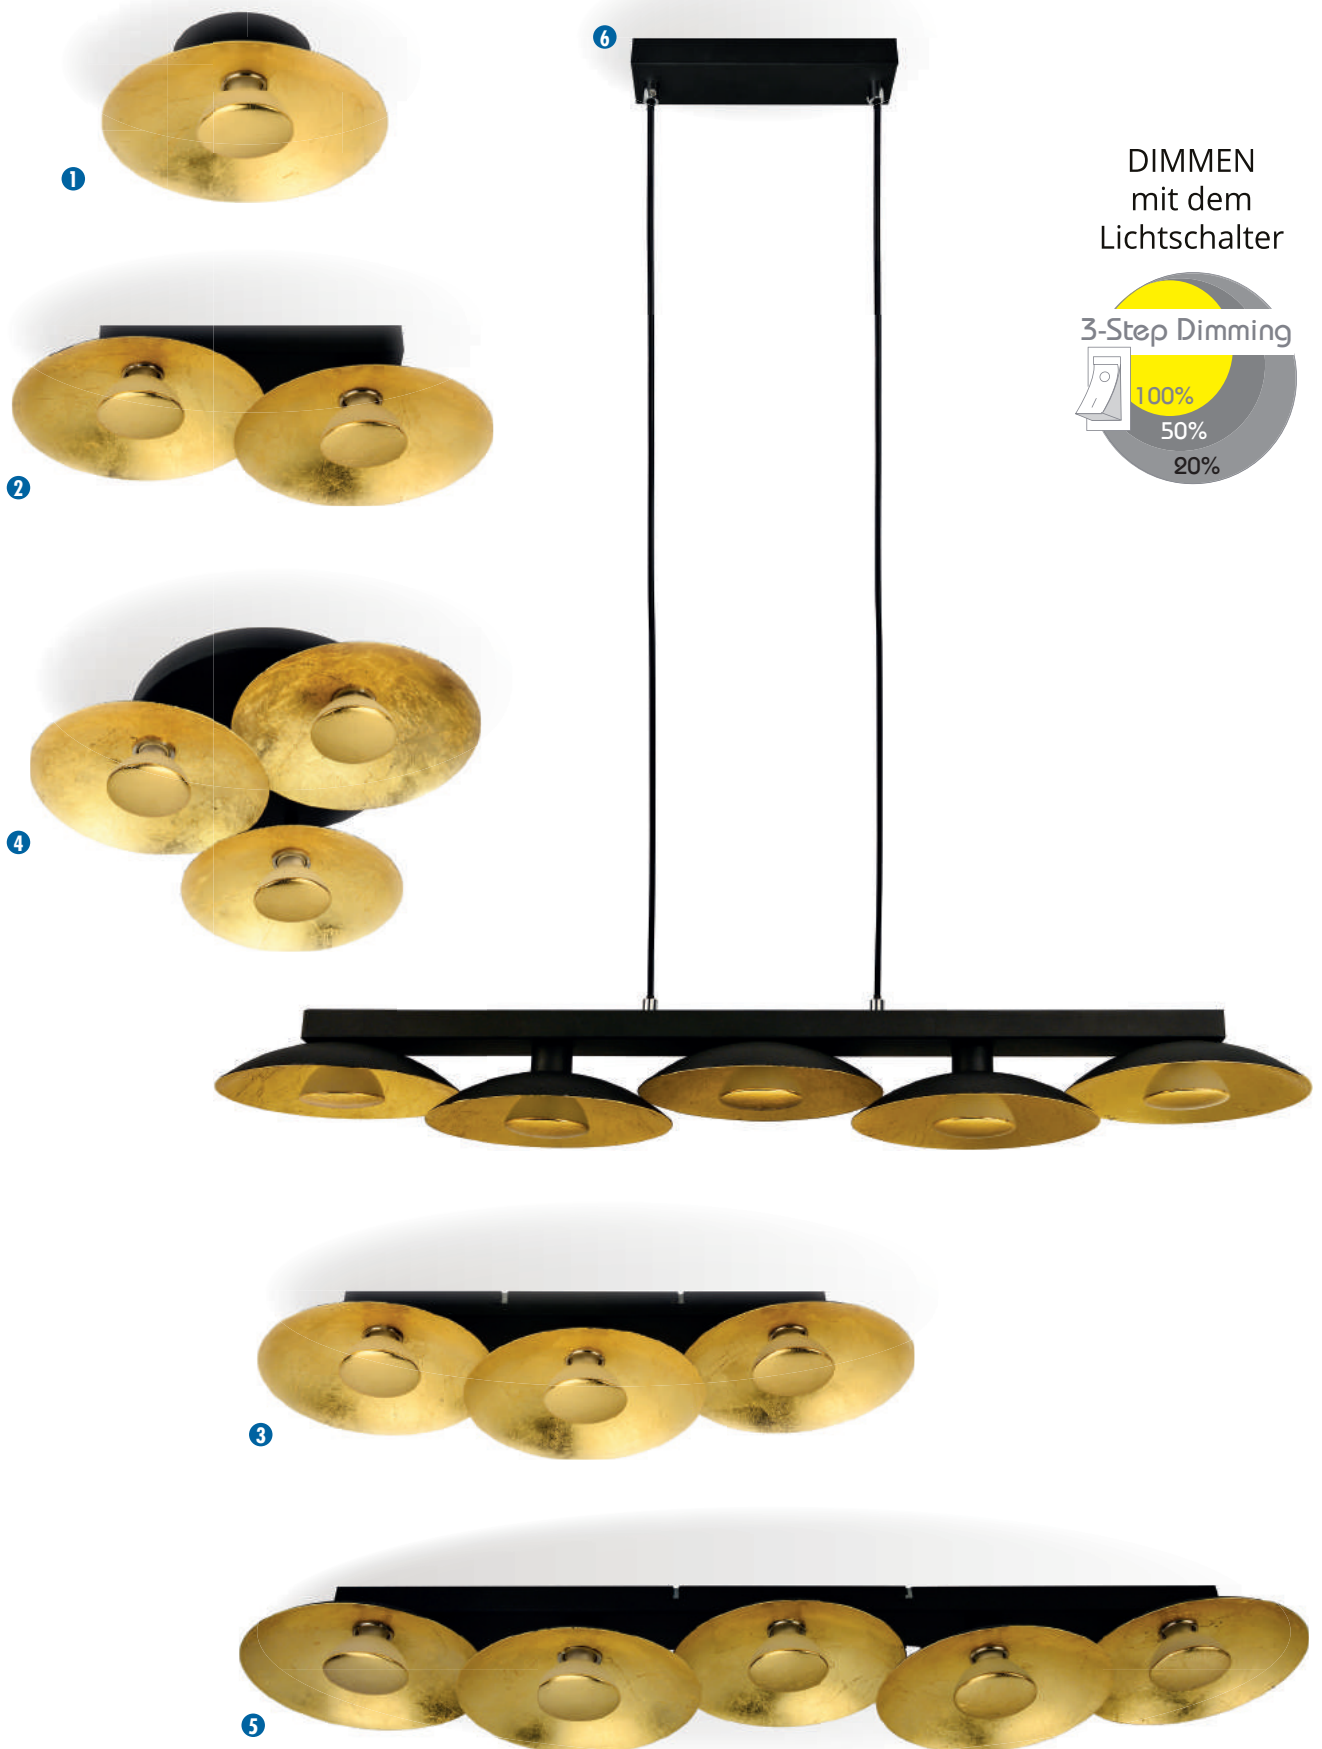

# LED-DECKEN-, PENDEL-, WANDLEUCHTEN

LED wechselbar – GOLDINO

- Klassische Leuchten zur Montage an Wand und Decke.
- Jede Leuchte ein Unikat: hochwertige Ausführung mit handaufgelegtem Blattgold-Dekor.
- Blendungsarmes, warmweißes Licht durch LED-Kopfspiegellampen.
- 3-stufig dimmbar mit dem Lichtschalter.
- Inkl. wechselbare LED-Leuchtmittel mit Sockel GU10.
- Anschlussklemme im Gehäuse mit Kabeleinführung.
- AC 220-240V.

Art.-Nr.	Farbe	W	lm	Stunden	Dimmbar	Lichtfarbe K	Gewicht (g)	Länge x Breite x Höhe (mm)	
<b>GOLDINO WAND-DECKENLEUCHTE 1-flammig inkl. LED GU10</b>									
LM85610	Blattgold/Schwarz	1 x 5	350	25.000	100/50/20%	2700 (Ra80)	360	Ø200 x 72	1
<b>GOLDINO WAND-DECKENLEUCHTE 2-flammig inkl. LED GU10</b>									
LM85611	Blattgold/Schwarz	2 x 5	700	25.000	100/50/20%	2700 (Ra80)	760	375 x 200 x 100	2
<b>GOLDINO WAND-DECKENLEUCHTE 3-flammig inkl. LED GU10</b>									
LM85612	Blattgold/Schwarz	3 x 5	1050	25.000	100/50/20%	2700 (Ra80)	1160	550 x 200 x 100	3
<b>GOLDINO WAND-DECKENLEUCHTE 3-flammig RUND inkl. LED GU10</b>									
LM85613	Blattgold/Schwarz	3 x 5	1050	25.000	100/50/20%	2700 (Ra80)	1210	373 x 350 x 125	4
<b>GOLDINO WAND-DECKENLEUCHTE 5-flammig inkl. LED GU10</b>									
LM85614	Blattgold/Schwarz	5 x 5	1750	25.000	100/50/20%	2700 (Ra80)	1890	900 x 200 x 100	5
<b>GOLDINO PENDELLEUCHTE 5-flammig inkl. LED GU10</b>									
LM85615	Blattgold/Schwarz	5 x 5	1750	25.000	100/50/20%	2700 (Ra80)	2550	900 x 200 x 1200	6

# LED-DECKEN-, PENDEL-, WANDLEUCHTEN

DIMMEN  
mit dem  
Lichtschalter