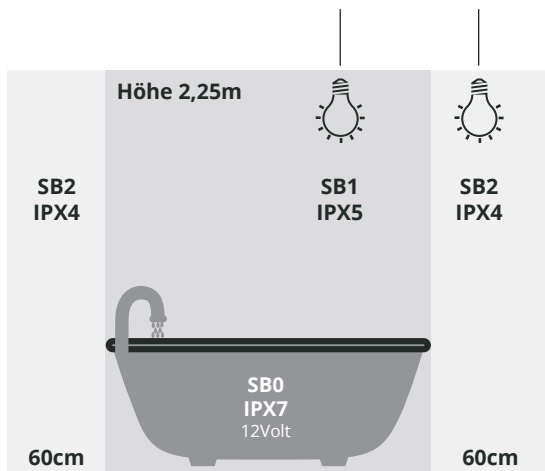

IP44-Leuchten

Schutz und Sicherheit im Bad

In Schutzbereichen (SB) müssen Leuchten mindestens die vorgeschriebene Schutzart aufweisen.

Schutzbereiche für die Leuchteninstallation nach DIN VDE 0100.

LED-Wechsel in 2 Sekunden

100 Prozent Verfügbarkeit

Niemand garantiert Ihnen, dass selbst hochwertige LED-Leuchten niemals ausfallen werden.

Wir geben Ihnen bis zu 5 Jahre Produktgarantie* und garantieren Ihnen, dass Sie die LED-Lichtquellen der Badleuchten in 2 Sekunden selbst ersetzen können.