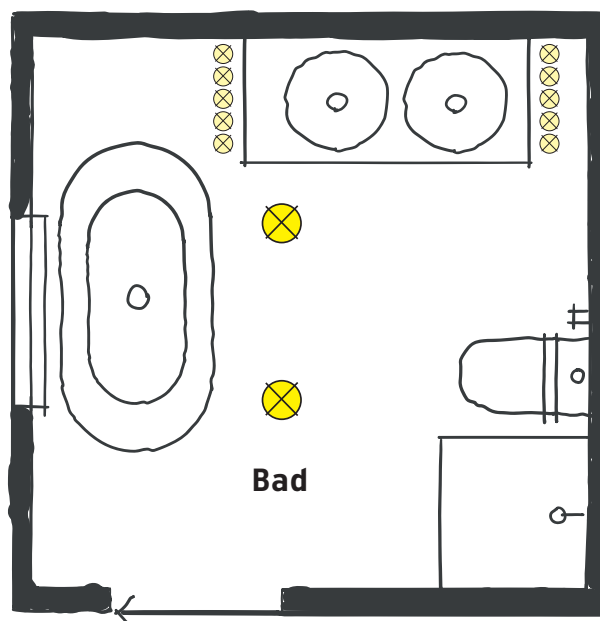

Grundriss kleines Bad

Stückliste Leuchten

- ⊗ Deckenleuchte **DISK** Ø 302 mm (Seite 12)
- ⊗ Spiegel- und Wandleuchte **SOLO PUNTO** (Seite 8)

BADLEUCHTEN

Anwendungsbeispiele

Grundriss mittleres Bad

Stückliste Leuchten

- ⊗ Deckenleuchte **DECOCLIC** Ø 85mm (Seite 11)
- ⊗ Spiegel- und Wandleuchte **DUE PUNTO** (Seite 10)

Grundriss großes Bad

Stückliste Leuchten

- ⊗ Deckenleuchte **DISK** Ø 302 mm (Seite 12)
- ⊗ Spiegelleuchte **HOLLYWOOD** (Seite 7)