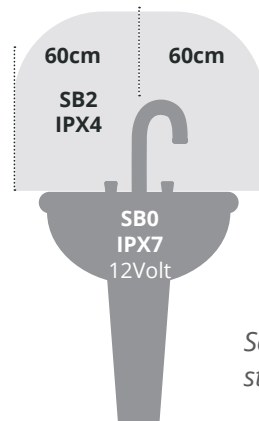

IP44-Leuchten

Schutz und Sicherheit im Bad

In Schutzbereichen (SB) müssen Leuchten mindestens die vorgeschriebene Schutzart aufweisen.

Schutzbereiche für die Leuchteninstallation nach DIN VDE 0100.

LED-Wechsel in 2 Sekunden

100 Prozent Verfügbarkeit

Niemand garantiert Ihnen, dass selbst hochwertige LED-Leuchten niemals ausfallen werden.

Wir geben Ihnen bis zu 5 Jahre Produktgarantie* und garantieren Ihnen, dass Sie die LED-Lichtquellen der Badleuchten in 2 Sekunden selbst ersetzen können.