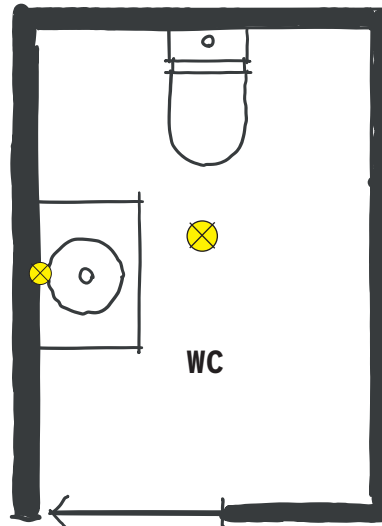

Grundriss Gästetoilette

Stückliste Leuchten

- ⊗ Deckenleuchte **DISK** Ø 147mm (Seite 12)
- ⊗ Spiegelaufsteckleuchte **iL NOSTRO** (Seite 6)