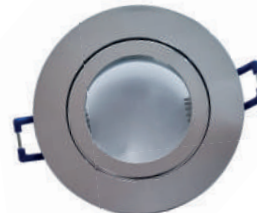

Bad-Deckenleuchten

1 MT75205

2 MT75206

3 MT75207

4 MT75208

DOWNLIGHTS »DECOCLIC«

- Einfache, werkzeuglose Snap-in-Montage ohne Sprengring.
- Leuchtmittel wird durch Aufstecken der Frontblende fixiert (mit Schutzglas, servicefreundlich).
- Lampe wird durch Federflügel im Deckenausschnitt gehalten.
- Für AC220-240V/DC12V.