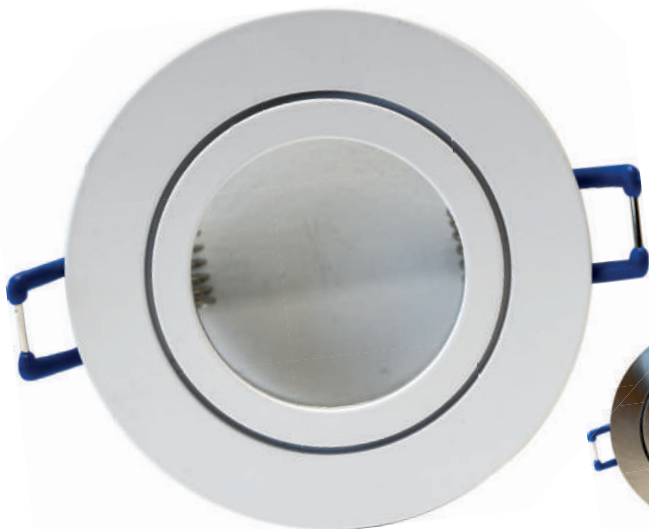

Bad-Deckenleuchten

1 MT75205

2 MT75206