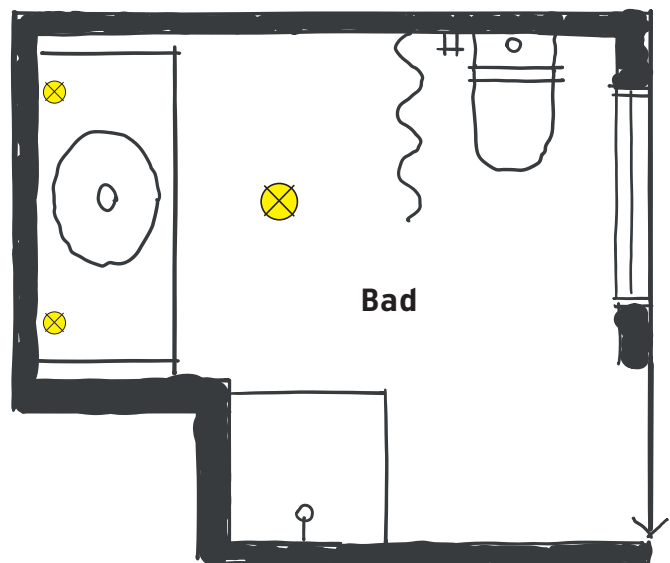

Grundriss kleines Bad

Stückliste Leuchten

- ⊗ Deckenleuchte **DISK** Ø 302 mm (Seite 12)
- ⊗ Spiegel- und Wandleuchte **SOLO PUNTO** (Seite 8)

BADLEUCHTEN

Anwendungsbeispiele

Grundriss mittleres Bad

Stückliste Leuchten

- ⊗ Deckenleuchte **DECOCLIC** Ø 85mm (Seite 11)
- ⊗ Spiegel- und Wandleuchte **DUE PUNTO** (Seite 10)

Grundriss großes Bad

Stückliste Leuchten

- ⊗ Deckenleuchte **DISK** Ø 302 mm (Seite 12)
- ⊗ Spiegelleuchte **HOLLYWOOD** (Seite 7)