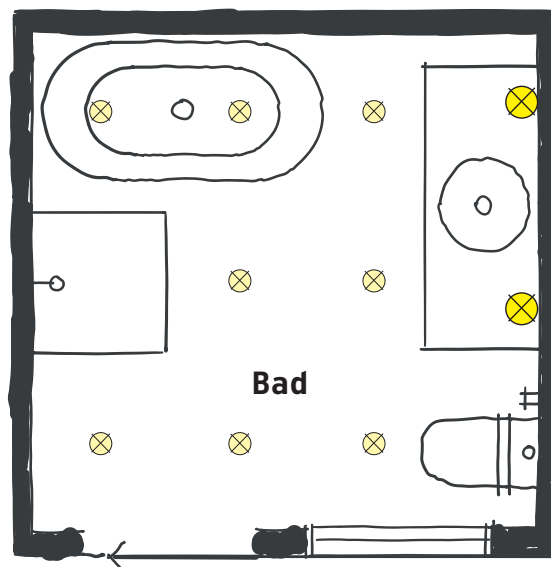

Grundriss kleines Bad

Stückliste Leuchten

- ⊗ Deckenleuchte **DISK** Ø 302 mm (Seite 12)
- ⊗ Spiegel- und Wandleuchte **SOLO PUNTO** (Seite 8)

BADLEUCHTEN

Anwendungsbeispiele

Grundriss mittleres Bad

Stückliste Leuchten

- ⊗ Deckenleuchte **DECOCLIC** Ø 85mm (Seite 11)
- ⊗ Spiegel- und Wandleuchte **DUE PUNTO** (Seite 10)

Grundriss großes Bad

Stückliste Leuchten

- ⊗ Deckenleuchte **DISK** Ø 302 mm (Seite 12)
- ⊗ Spiegelleuchte **HOLLYWOOD** (Seite 7)