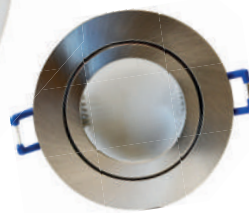

Bad-Deckenleuchten

2 MT75206

DOWNLIGHTS »DECOCLIC«

- Einfache, werkzeuglose Snap-in-Montage ohne Sprengring.
- Leuchtmittel wird durch Aufstecken der Frontblende fixiert (mit Schutzglas, servicefreundlich).
- Lampe wird durch Federflügel im Deckenausschnitt gehalten.
- Für AC220-240V/DC12V.

Art.-Nr.	Farbe	Ohne Leuchtmittel. Wir empfehlen	Aus- schnitt (mm)	Ge- wicht (mm)	Ø / H (mm)	Abb.	
MT75205	Weiß	KOIN - Dimmbar, Ra97	68	87	Ø 85 x 26	1	
MT75206	Eisen gebürstet		68	87	Ø 85 x 26	2	
MT75207	Chrom		MT76763	68	87	Ø 85 x 26	3
MT75208	Schwarz		MT76765	68	87	Ø 85 x 26	4