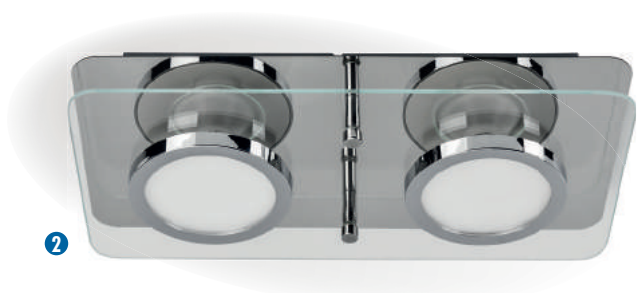

LED-DECKENLEUCHTEN

LED wechselbar - CHROMIA

DIMMEN
mit dem
Lichtschalter

- Urbaner Leuchtenstyle mit verchromtem Metall und Glas.
- Blendungsarmes Licht durch LED-Mini-Panels und Diffusoren aus PMMA.
- LED-Mini-Panels mit 90mm Durchmesser.
- 3-stufig dimmbar mit dem Lichtschalter.
- Wechselbare LED-Leuchtmittel mit Sockel GU10.
- Anschlussklemme im Gehäuse mit Kabeinführung.
- AC 220-240V.

Art.-Nr.	Farbe	W	lm	Stunden	Dimmbar	Lichtfarbe K	Gewicht (g)	Länge x Breite x Höhe (mm)	
CHROMIA WAND-DECKENLEUCHTE 1-flammig inkl. LED GU10									
LM85620	Chrom/Glas	1 x 5	350	25.000	100/50/20%	2700 (Ra80)	530	150 x 150 x 61	1
CHROMIA WAND-DECKENLEUCHTE 2-flammig inkl. LED GU10									
LM85621	Chrom/Glas	2 x 5	700	25.000	100/50/20%	2700 (Ra80)	950	300 x 150 x 61	2
CHROMIA WAND-DECKENLEUCHTE 3-flammig inkl. LED GU10									
LM85622	Chrom/Glas	3 x 5	1050	25.000	100/50/20%	2700 (Ra80)	1550	450 x 150 x 61	3
CHROMIA WAND-DECKENLEUCHTE 3-flammig RUND inkl. LED GU10									
LM85623	Chrom/Glas	3 x 5	1050	25.000	100/50/20%	2700 (Ra80)	1450	Ø300 x 61	4
CHROMIA WAND-DECKENLEUCHTE 4-flammig inkl. LED GU10									
LM85624	Chrom/Glas	4 x 5	1400	25.000	100/50/20%	2700 (Ra80)	1900	300 x 300 x 61	5