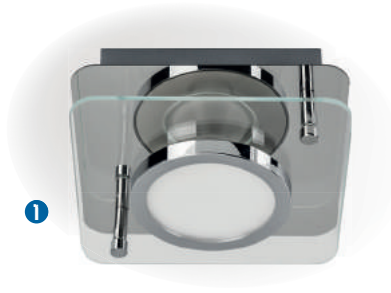

LED-DECKENLEUCHTEN

LED wechselbar - CHROMIA

DIMMEN
mit dem
Lichtschalter

- Urbaner Leuchtenstyle mit verchromtem Metall und Glas.
- Blendungsarmes Licht durch LED-Mini-Panels und Diffusoren aus PMMA.
- LED-Mini-Panels mit 90mm Durchmesser.
- 3-stufig dimmbar mit dem Lichtschalter.
- Wechselbare LED-Leuchtmittel mit Sockel GU10.
- Anschlussklemme im Gehäuse mit Kabeinführung.
- AC 220-240V.

Art.-Nr.	Farbe	W	lm	Stunden	Dimmbar	Lichtfarbe K	Gewicht (g)	Länge x Breite x Höhe (mm)	
CHROMIA WAND-DECKENLEUCHTE 1-flammig inkl. LED GU10									
LM85620	Chrom/Glas	1 x 5	350	25.000	100/50/20%	2700 (Ra80)	530	150 x 150 x 61	1
CHROMIA WAND-DECKENLEUCHTE 2-flammig inkl. LED GU10									
LM85621	Chrom/Glas	2 x 5	700	25.000	100/50/20%	2700 (Ra80)	950	300 x 150 x 61	2
CHROMIA WAND-DECKENLEUCHTE 3-flammig inkl. LED GU10									
LM85622	Chrom/Glas	3 x 5	1050	25.000	100/50/20%	2700 (Ra80)	1550	450 x 150 x 61	3
CHROMIA WAND-DECKENLEUCHTE 3-flammig RUND inkl. LED GU10									
LM85623	Chrom/Glas	3 x 5	1050	25.000	100/50/20%	2700 (Ra80)	1450	Ø300 x 61	4
CHROMIA WAND-DECKENLEUCHTE 4-flammig inkl. LED GU10									
LM85624	Chrom/Glas	4 x 5	1400	25.000	100/50/20%	2700 (Ra80)	1900	300 x 300 x 61	5