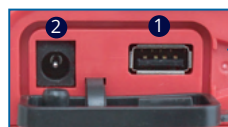

1. USB-Ausgang (DC5V/2A) mit Powerbank-Funktion.
2. Anschlußbuchse zum Laden per Ladegerät DC 8,4V/ 1,5A.