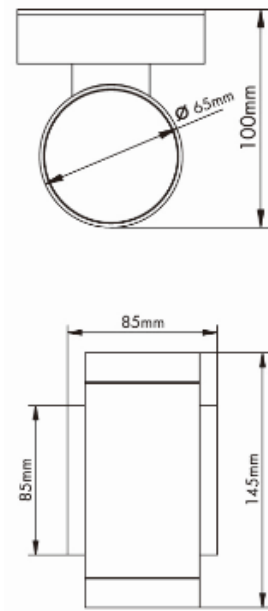

Produktabmessungen

Tiefe .....	100 mm
Breite .....	85 mm
Höhe .....	145 mm
Gewicht .....	298 g

Elektrische Kenndaten

Spannung .....	220-240 V
Frequenz .....	50-60 Hz
Leistungsaufnahme .....	max. 2 x 35W
Bemessungsleistungsaufnahme .....	max. 2 x 35W
Elektrischer Leistungsfaktor .....	$\lambda > 0,5$
Dimmbar? .....	Nein
Indikation Lampentyp .....	N/A
Lichtausbeute .....	Leuchtmittelabhängig

### Abmessungsskizze